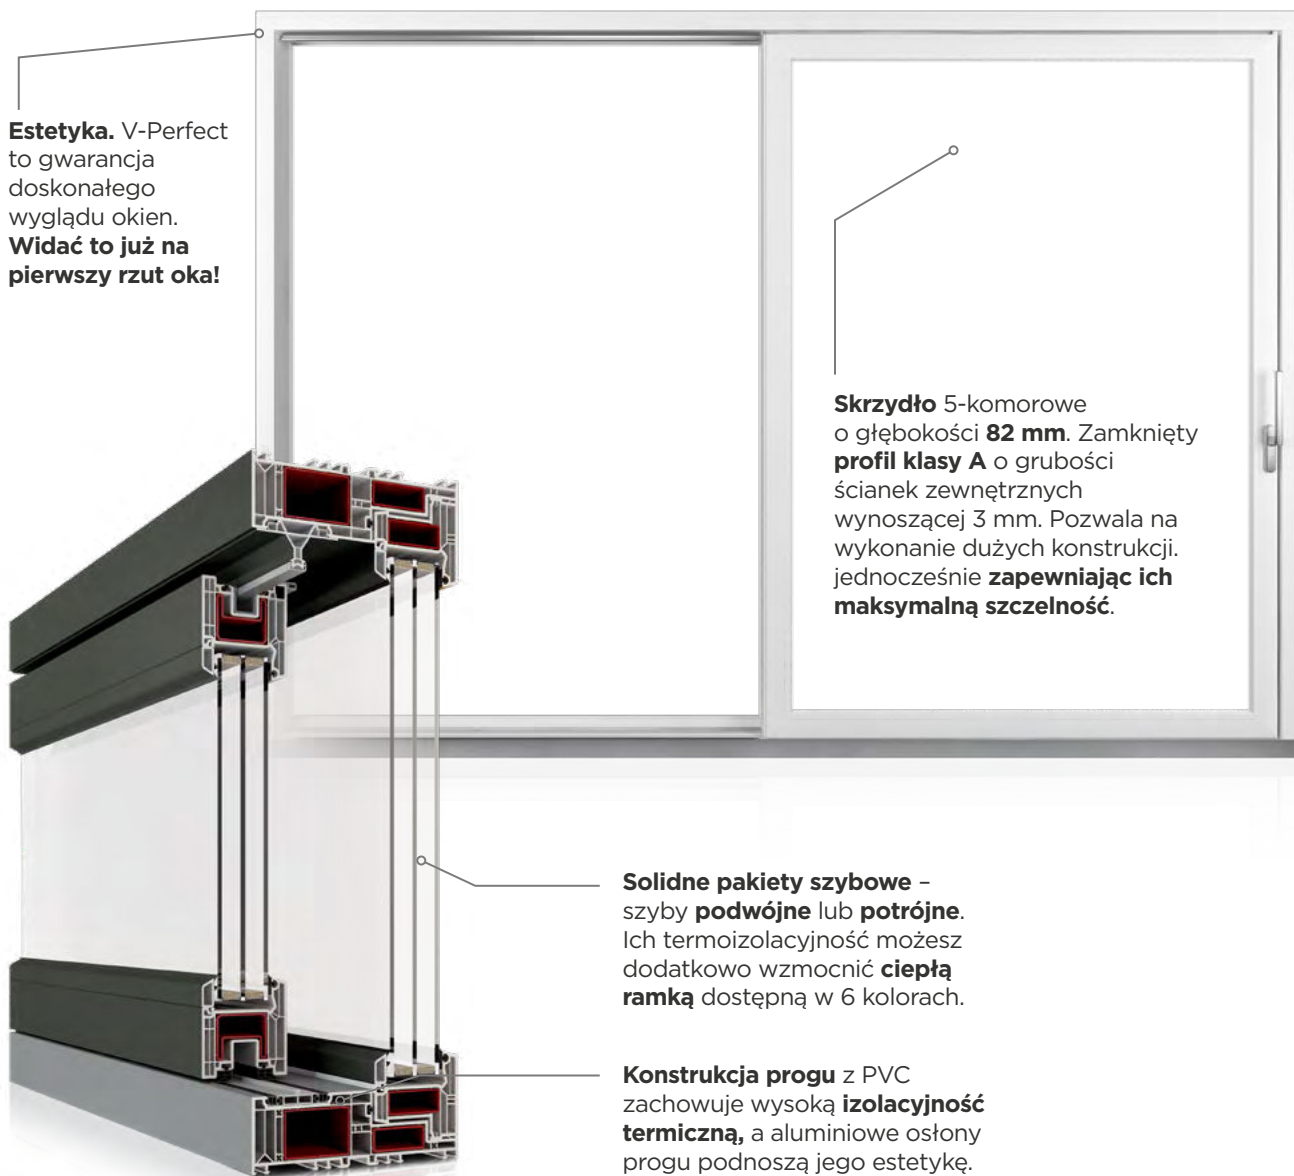

**Dźwiękochłonność**  
38 dB

**Szyby**  
ciepłochronne

**Niski**  
próg

# Wnętrze pełne naturalnego światła

**Estetyka.** V-Perfect to gwarancja doskonałego wyglądu okien. **Widać to już na pierwszy rzut oka!**

**Skrzydło 5-komorowe** o głębokości **82 mm**. Zamknięty **profil klasy A** o grubości ścianek zewnętrznych wynoszącej 3 mm. Pozwala na wykonanie dużych konstrukcji, jednocześnie **zapewniając ich maksymalną szczelność**.