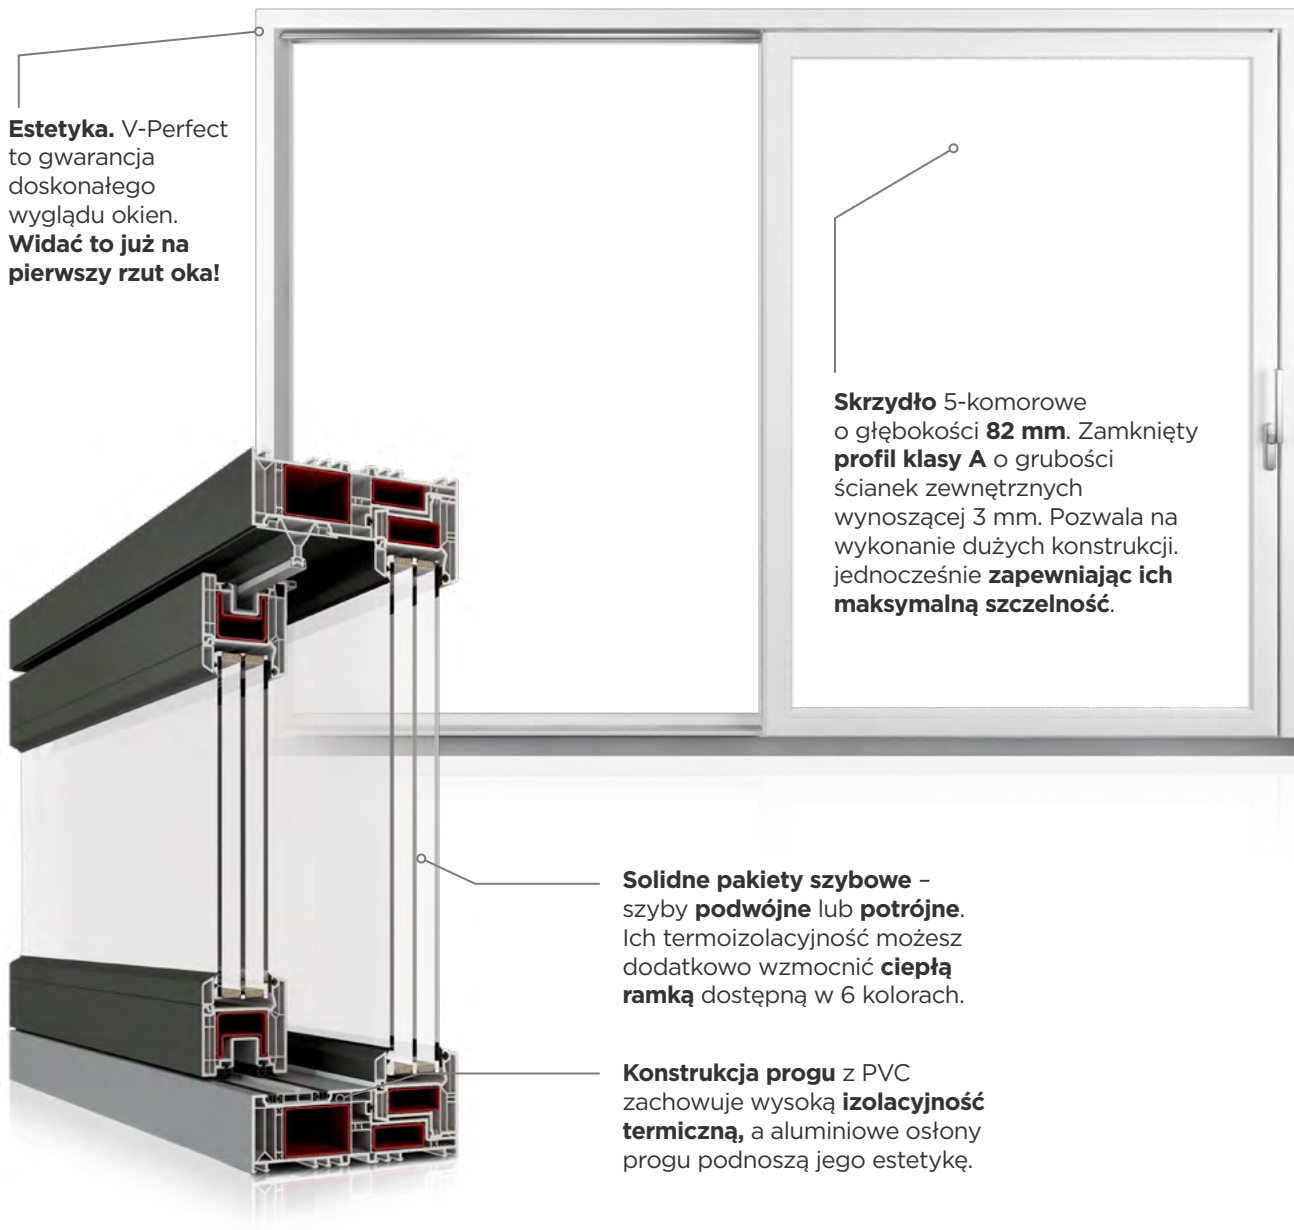

# Wnętrze pełne naturalnego światła

**Estetyka.** V-Perfect to gwarancja doskonałego wyglądu okien. **Widać to już na pierwszy rzut oka!**

**Skrzydło 5-komorowe** o głębokości **82 mm**. Zamknięty **profil klasy A** o grubości ścianek zewnętrznych wynoszącej 3 mm. Pozwala na wykonanie dużych konstrukcji, jednocześnie **zapewniając ich maksymalną szczelność**.